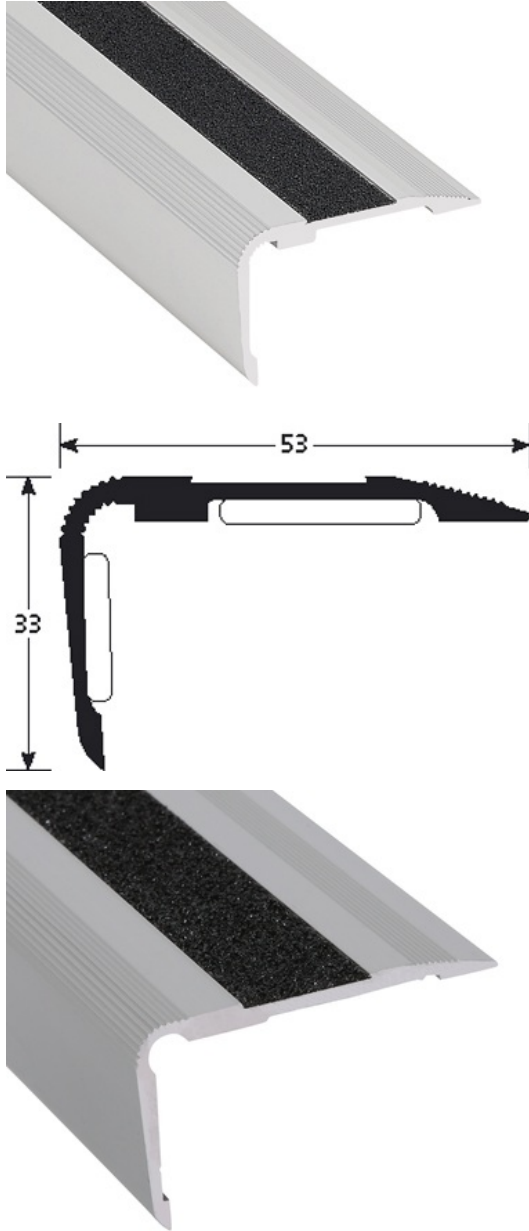

Fiche technique

DESRIPTIF

Nez de marche en aluminium avec bandes antidérapantes carborundum.
Permet de sécuriser les escaliers et de réduire les risques de glissade.
Livré avec bande noire 19 mm adhésive. Fixée.

Longueur : 3M
Dimensions : 53 x 33 mm
Type : adhésif

USAGE

Se pose en recouvrement d'un revêtement de sol ou d'un parquet.
Utilisation en intérieur.

RÉFÉRENCE

Ref : 234523
NM BORD SIFFLET 19MM-ALU INC ADHES+BDE NOIRE- 3 M

MATIÈRE

Profilé aluminium incolore : alliage haut de gamme norme 6060-t5, n755-2, traité thermiquement pour lui conserver une plus grande dureté. Anodisé 15 micron. Insert carborandum noire ayant un excellent pouvoir antidérapant
Conformité REACH.

MODE DE POSE

A coller sur une surface propre, sans résidus.
Coupez le profilé à la longueur souhaitée. Retirez le papier siliconé.
Positionnez le profilé et faire pression pour le fixer.

Les informations contenues dans ce document sont communiquées à titre indicatif. Elles ne peuvent engager la responsabilité de ROMUS. L'utilisateur ou le prescripteur vérifiera la compatibilité des données techniques du produit avec la situation réelle. La société ROMUS se réserve le droit de modifier tout ou partie de ce document sans préavis.