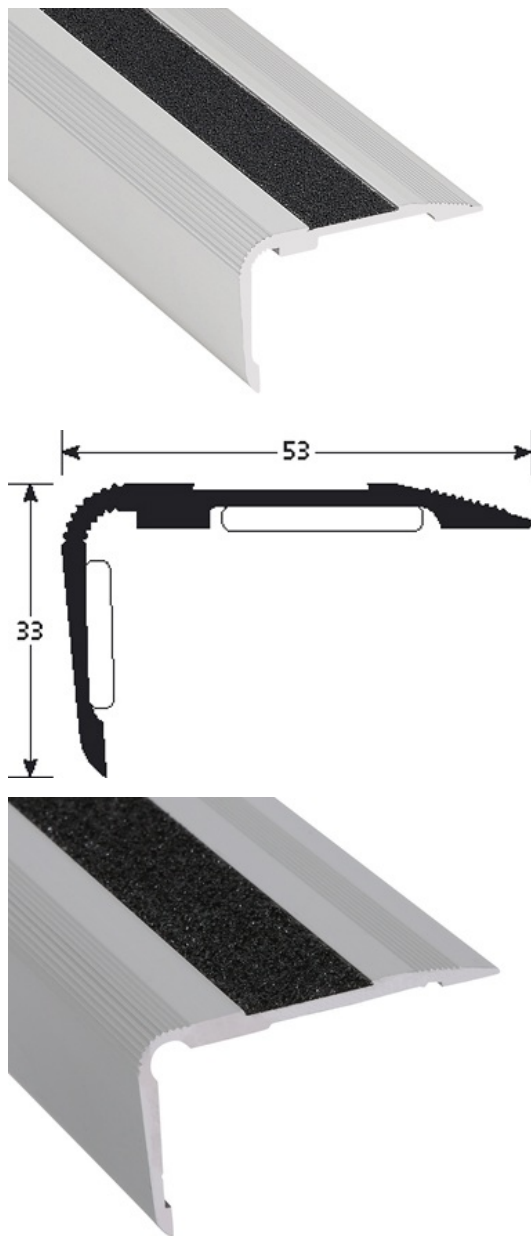

### DESRIPTIF

Nez de marche en aluminium avec bandes antidérapantes carborundum.  
Permet de sécuriser les escaliers et de réduire les risques de glissade.  
Livré avec bande noire 19 mm adhésive. Fixée.

Longueur : 4M  
Dimensions : 53 x 33 mm  
Type : adhésif

### RÉFÉRENCE

Ref : 23482  
NM BORD SIFFLET 19MM-ALU INC ADHES+BDE NOIRE- 4 M

### MODE DE POSE

A coller sur une surface propre, sans résidus.  
Coupez le profilé à la longueur souhaitée. Retirez le papier siliconé qui protège le butyl. Positionnez le profilé et faire pression pour le fixer.