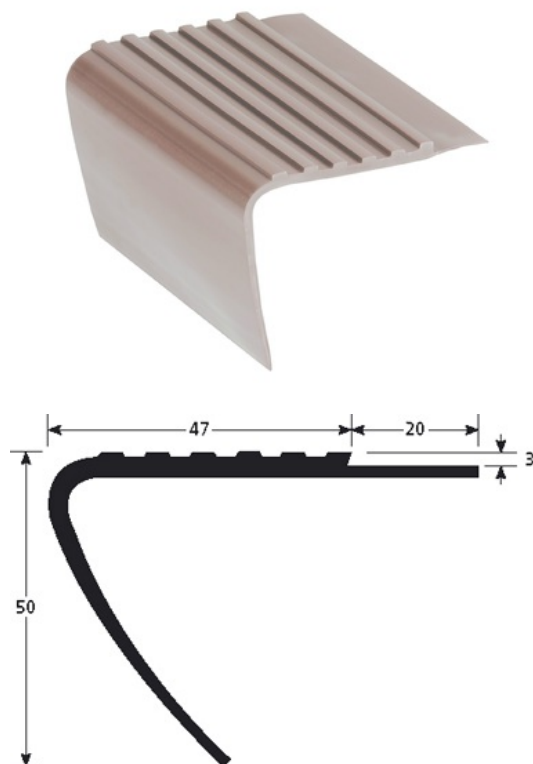

### DESCRIPTIF

Nez de marche en PVC  
Permet de sécuriser les escaliers et de réduire les risques de glissade  
à coller sur une surface propre et dégraissée

### USAGE

Se pose en jonction avec un revêtement de sol  
Utilisation en intérieur

### MATIÈRE

Profilé en PVC souple de couleur : xxxx  
Fabriqué pour 90 % à partir de produits recyclés  
Conformité REACH

### MODE DE POSE

Pose très rapide avec un adhésif de contact: Couper le profilé à la longueur souhaitée. Vous assurer que le support soit bien dégraissé. Appliquer l'adhésif en rouleau ROMUS 98220 50mm. Retirer le papier siliconé. Mettre le profilé en place.